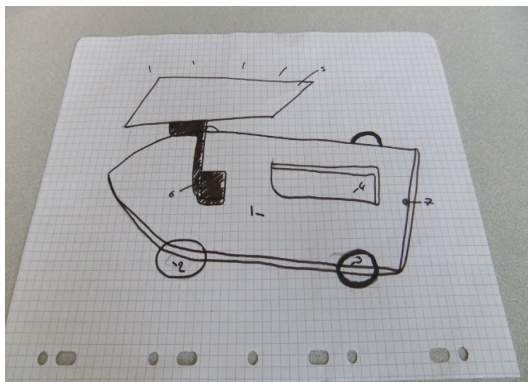

NOM
Prénom

Police : Arial. Taille 32

Comic sans MS. Taille 48
Centré. Majuscules.

3^eX

CLASSEUR DE TECHNOLOGIE

Année scolaire :

Cliquez sur « Insertion »
Images. A partir d'un fichier.
Choisir photo1, 2, ...
Clic droit sur chaque image.
Choisir Image... Taille :
largeur 7cm et hauteur : 5cm

Adresse de notre blog : www.blogtechno.fr

Mon numéro d'ilôt : ...

Mon numéro de poste informatique : ...

Police au choix. Taille 22.
Disposition identique au
modèle.

Collège Albert Camus

Mes activités

Mes synthèses