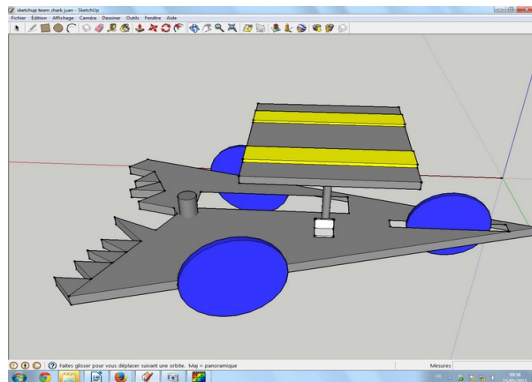

NOM
Prénom

Police : Arial. Taille 32

Comic sans MS. Taille 48
Centré. Majuscules.

3^eX

CLASSEUR DE TECHNOLOGIE

Année scolaire :

Cliquez sur « Insertion »
Images. A partir d'un fichier.
Choisir photo1, 2, ...
Clic droit sur chaque image.
Choisir Image... Taille :
largeur 7cm et hauteur : 5cm

Adresse de notre blog : www.blogtechno.fr

Mon numéro d'ilôt : ...

Mon numéro de poste informatique : ...

Police au choix. Taille 22.
Disposition identique au
modèle.

Collège Albert Camus

Mes activités

Mes synthèses