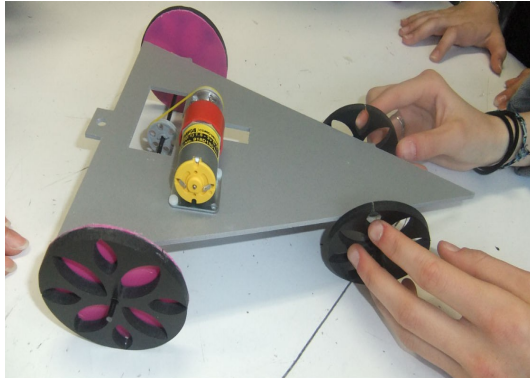

NOM
Prénom

Police : Arial. Taille 32

Comic sans MS. Taille 48
Centré. Majuscules.

3^eX

CLASSEUR DE TECHNOLOGIE

Année scolaire :

Cliquez sur « Insertion »
Images. A partir d'un fichier.
Choisir photo1, 2, ...
Clic droit sur chaque image.
Choisir Image... Taille :
largeur 7cm et hauteur : 5cm