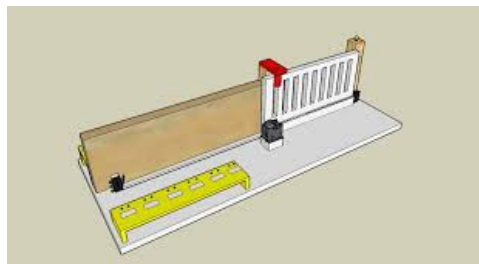

NOM
Prénom

Police : Arial. Taille 32

Comic sans MS. Taille 48
Centré. Majuscules.

4X

CLASSEUR DE TECHNOLOGIE

Cliquez sur « Insertion »
Images. A partir d'un fichier.
Choisir pdg_image.

Année scolaire : 20.. - 20..

Adresse de notre blog : www.blogtechno.fr

Mon numéro d'ilôt : ...

Mon numéro de poste informatique : ...

Police au choix. Taille 22.
Disposition identique au
modèle.

Collège Albert Camus

Mes activités

Mes synthèses