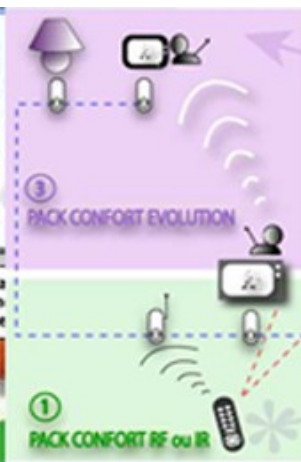

NOM
Prénom

Police : Arial. Taille 32

Comic sans MS. Taille 48
Centré. Majuscules.

4X

CLASSEUR DE TECHNOLOGIE

Cliquez sur « Insertion »
Images. A partir d'un fichier.
Choisir pdg_image.

Année scolaire : 20.. - 20..

Adresse de notre blog : www.blogtechno.fr

Mon numéro d'ilôt : ...

Mon numéro de poste informatique : ...

Police au choix. Taille 22.
Disposition identique au
modèle.

Collège Albert Camus

Mes activités

Mes synthèses